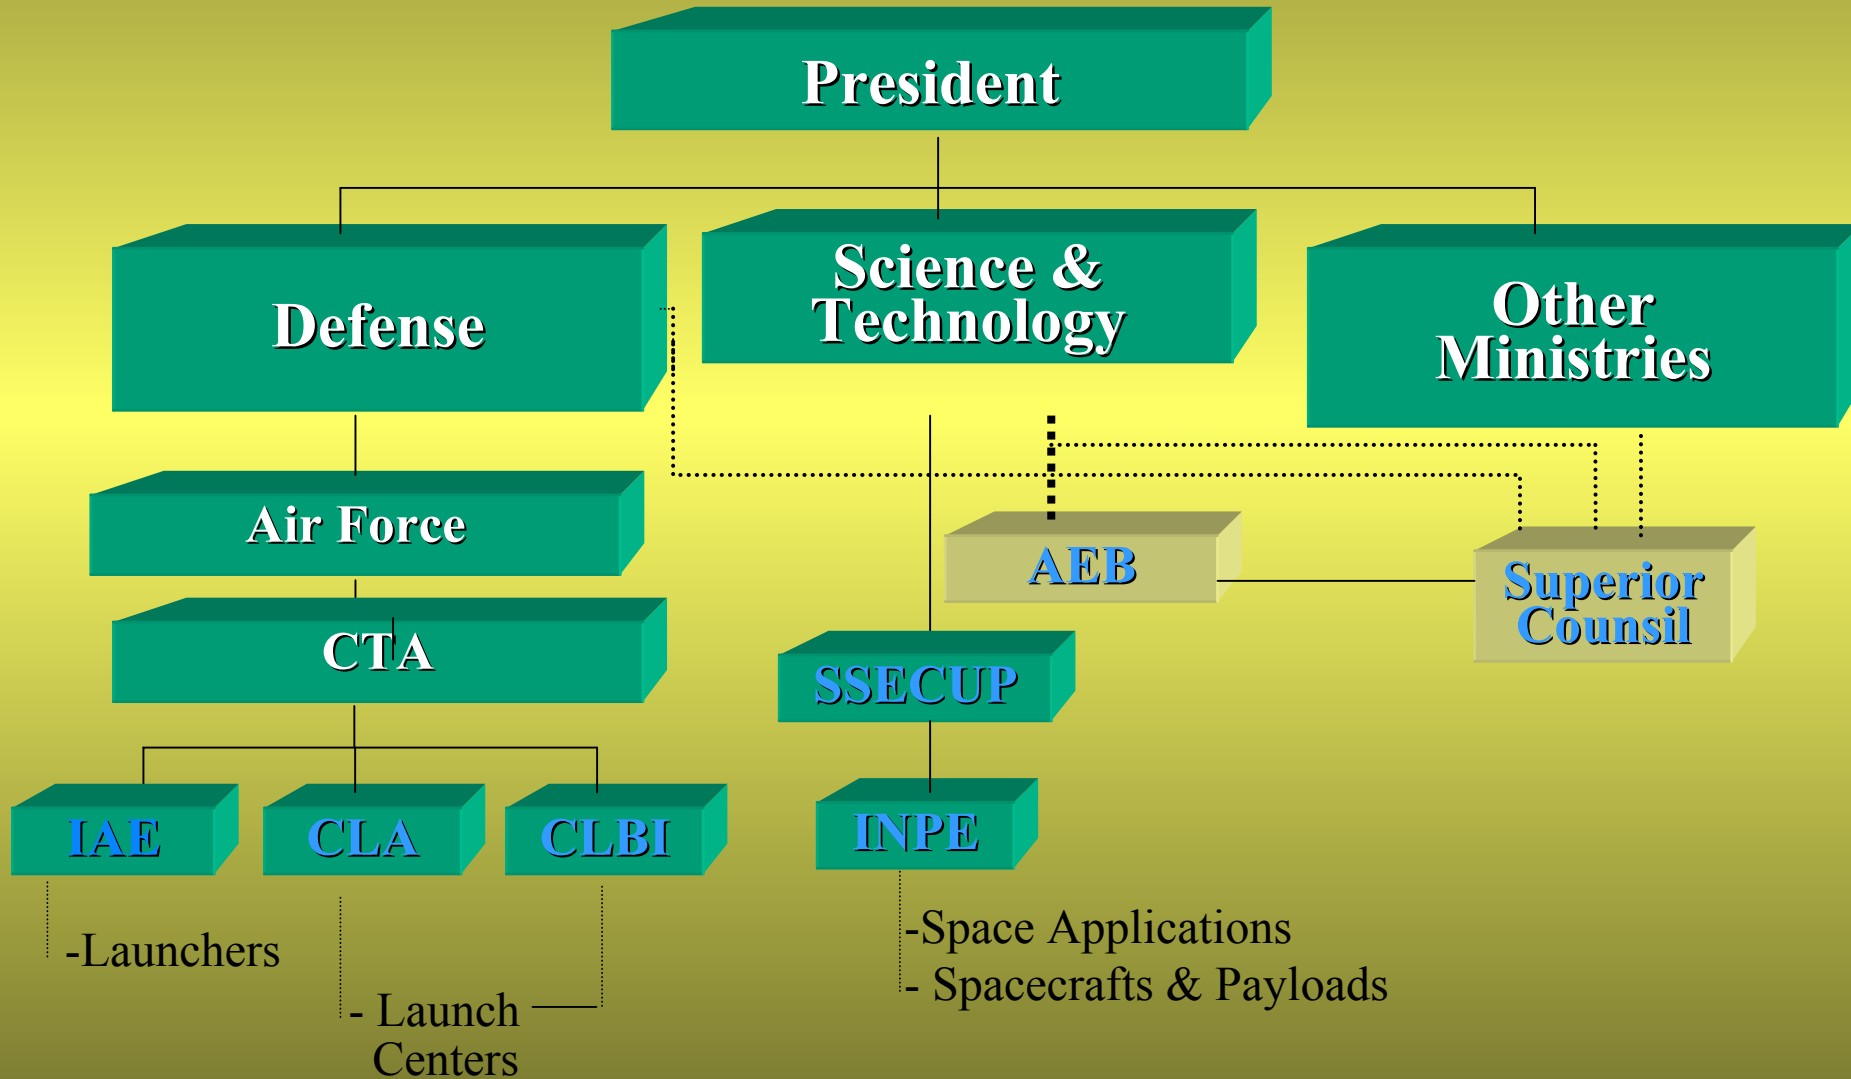

National Program for Space Activities 2005 - 2014

Space Policy - PNDAE

Main Actors - SINDAE

**Earth
Observation**

Science

Telecommunications

Meteorology

**Access to
Space**

Infrastructure

**R&D
HR**

Industry

Earth Observation

Missions

CBERS Program

- **CBERS-2B**
- **CBERS 3 e 4**

- 1 - Módulo de Serviço
- 2 - Sensor de Presença do Sol
- 3 - Conjunto dos Propulsores de 20N
- 4 - Conjunto dos Propulsores de 1N
- 5 - Divisória Central
- 6 - Antena UHF de Recepção
- 7 - Câmera IRMSS
- 8 - Antena de Transmissão do IR
- 9 - Antena de Transmissão em VHF
- 10 - Antena UHF Tx/Rx
- 11 - Antena em Banda - S (DCS)
- 12 - Antena de Transmissão do CCD
- 13 - Antena de Transmissão em UHF
- 14 - Câmera CCD
- 15 - Antena em Banda-S (TT&C)
- 16 - Módulo de Carga Útil
- 17 - Painel Solar
- 18 - Antena em Banda-S (TT&C)
- 19 - Antena de Recepção em UHF
- 20 - Câmera Imageadora WFI