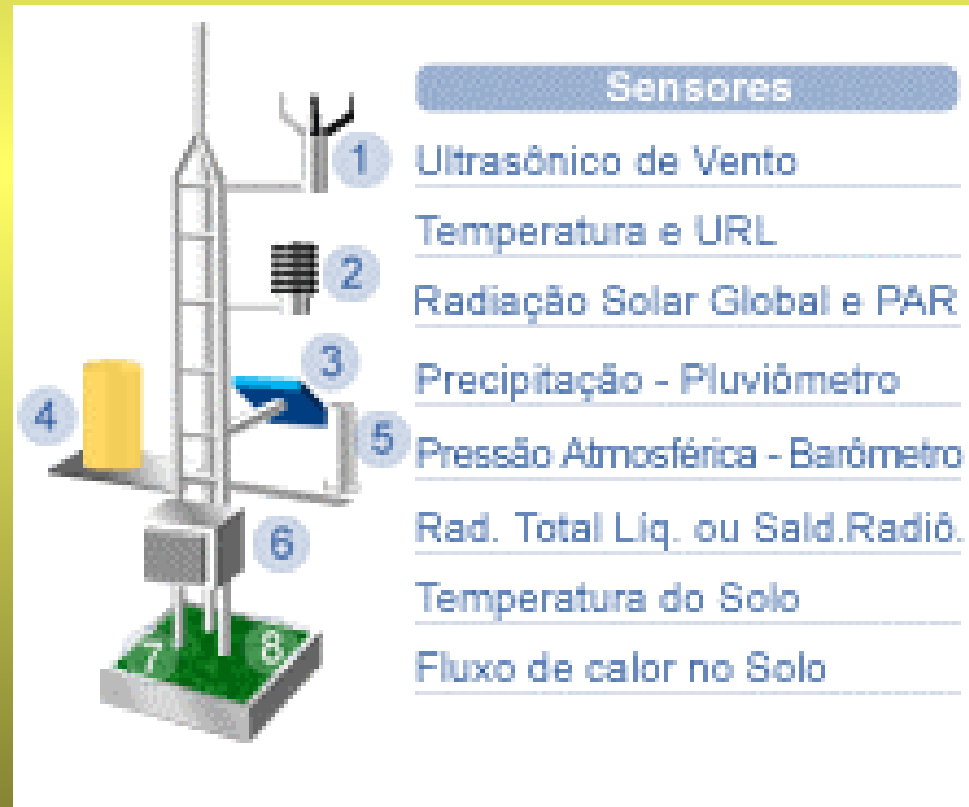

Infrastructure

**R&D
HR**

Industry

Earth Observation

Missions

CBERS Program

- **CBERS-2B**
- **CBERS 3 e 4**

- 1 - Módulo de Serviço
- 2 - Sensor de Presença do Sol
- 3 - Conjunto dos Propulsores de 20N
- 4 - Conjunto dos Propulsores de 1N
- 5 - Divisória Central
- 6 - Antena UHF de Recepção
- 7 - Câmera IRMSS
- 8 - Antena de Transmissão do IR
- 9 - Antena de Transmissão em VHF
- 10 - Antena UHF Tx/Rx
- 11 - Antena em Banda - S (DCS)
- 12 - Antena de Transmissão do CCD
- 13 - Antena de Transmissão em UHF
- 14 - Câmera CCD
- 15 - Antena em Banda-S (TT&C)
- 16 - Módulo de Carga Útil
- 17 - Painel Solar
- 18 - Antena em Banda-S (TT&C)
- 19 - Antena de Recepção em UHF
- 20 - Câmera Imageadora WFI

CBERS

Imagem WFI - CBERS

Imagem CCD - CBERS

Earth Observation

Missions

Data Collecting

SCD

Earth Observation

Missions

Data Collecting

SCD

Earth Observation

Missions

Remote Sensing Satellites – SSR

- Optical
- Radar

Multi-Mission Platform