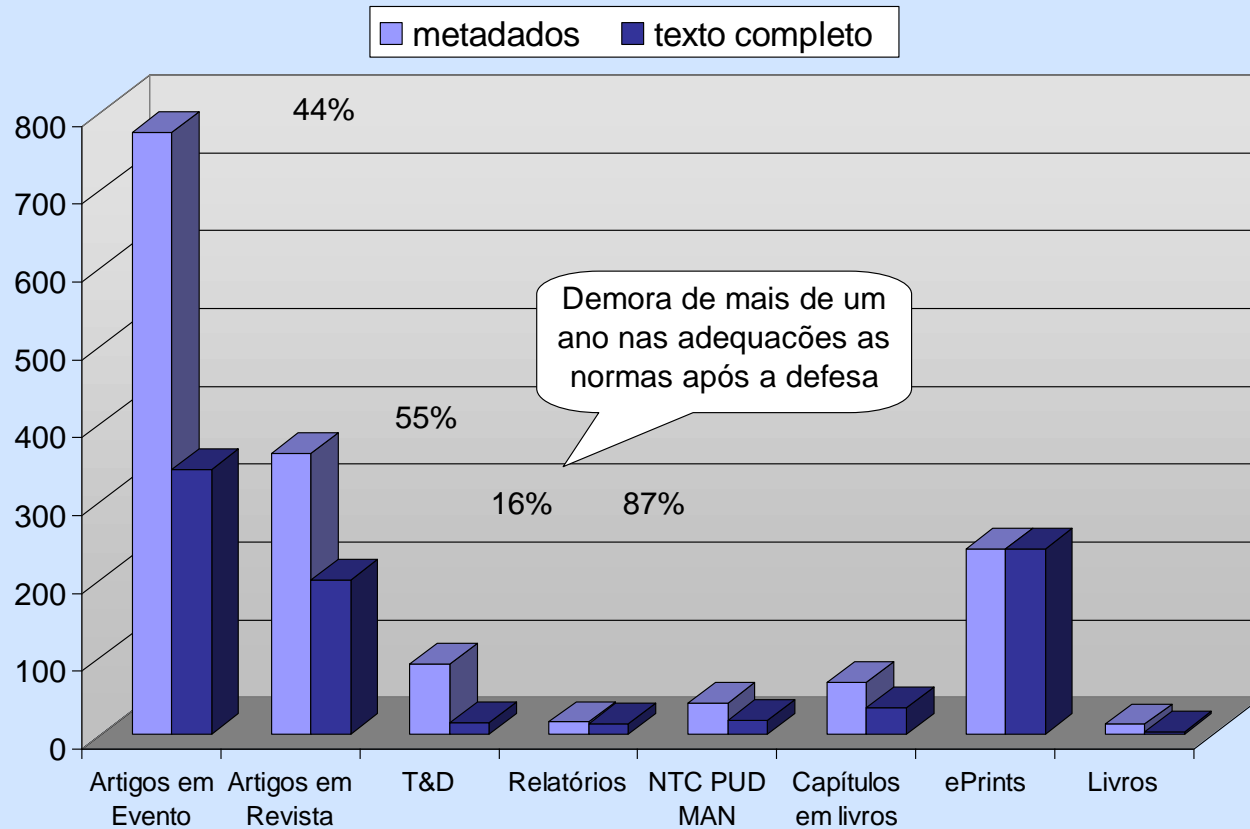

Dez anos de história

Número de inserções por ano
(2/4)

Dez anos de história

Distribuição dos anos dos trabalhos nas inserções efetuadas em 2004
(3/4)

Dez anos de história

Distribuição das inserções para os trabalhos de 2003
(4/4)

Estado atual

Descrição do acervo
(1/8)

- **Plataforma URLib (desde o início em 1995)**
- **12000 referências (7400 importadas do Isis)**
- **3000 textos completos (~ 250 teses e dissertações)**
- **Acervo distribuído em 11 acervos locais (3 máquinas)**
- **10 tipos de documentos**
- **Ferramentas para revisão on-line e edição automática de anais**

Estado atual

Inserções por tipo de trabalho

(na tabela são 11908 metadados e 2784 textos completos)
(2/8)

Estado atual

Inserções por tipo de trabalho no ano de 2004
(3/8)

Estado atual

Percentagem de inserções do texto completo por tipo de trabalho:
comparação do ano de 2004 com a média sobre todos os anos
(4/8)

Estado atual

Distribuições de Teses e Dissertações por anos
(5/8)

Estado atual

Organização do acervo

11 acervos locais em 3 máquinas
(6/8)

Estado atual

Sistema de revisão
(7/8)

*Sistema de Revisão
URLibService*