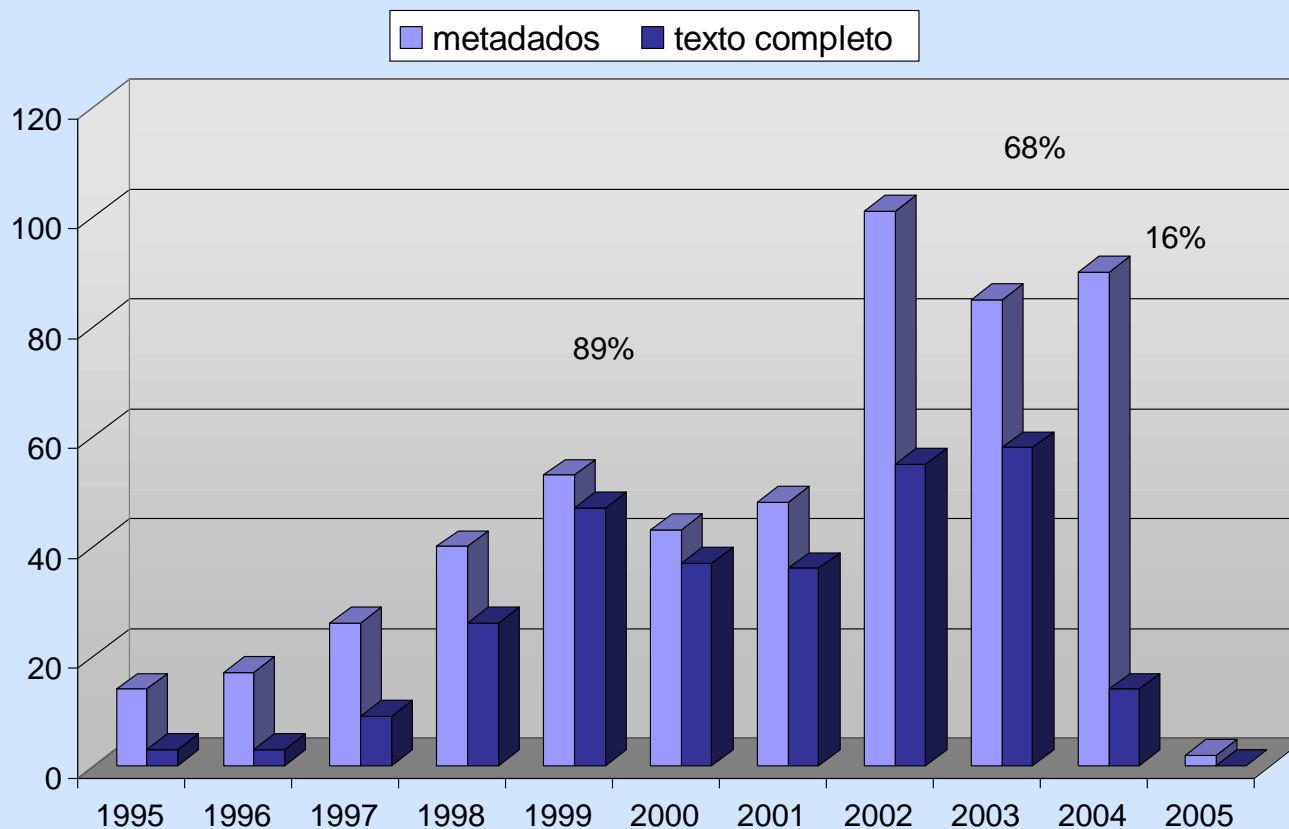

Dez anos de história

Número de inserções por ano
(2/4)

Dez anos de história

Distribuição dos anos dos trabalhos nas inserções efetuadas em 2004
(3/4)

Dez anos de história

Distribuição das inserções para os trabalhos de 2003
(4/4)

Estado atual

Descrição do acervo
(1/8)

- **Plataforma URLib (desde o início em 1995)**
- **12000 referências (7400 importadas do Isis)**
- **3000 textos completos (~ 250 teses e dissertações)**
- **Acervo distribuído em 11 acervos locais (3 máquinas)**
- **10 tipos de documentos**
- **Ferramentas para revisão on-line e edição automática de anais**

Estado atual

Inserções por tipo de trabalho

(na tabela são 11908 metadados e 2784 textos completos)
(2/8)

Estado atual

Inserções por tipo de trabalho no ano de 2004
(3/8)

Estado atual

Percentagem de inserções do texto completo por tipo de trabalho:
comparação do ano de 2004 com a média sobre todos os anos
(4/8)

Estado atual

Distribuições de Teses e Dissertações por anos
(5/8)

Estado atual

Organização do acervo

11 acervos locais em 3 máquinas
(6/8)

Estado atual

Sistema de revisão
(7/8)

*Sistema de Revisão
URLibService*