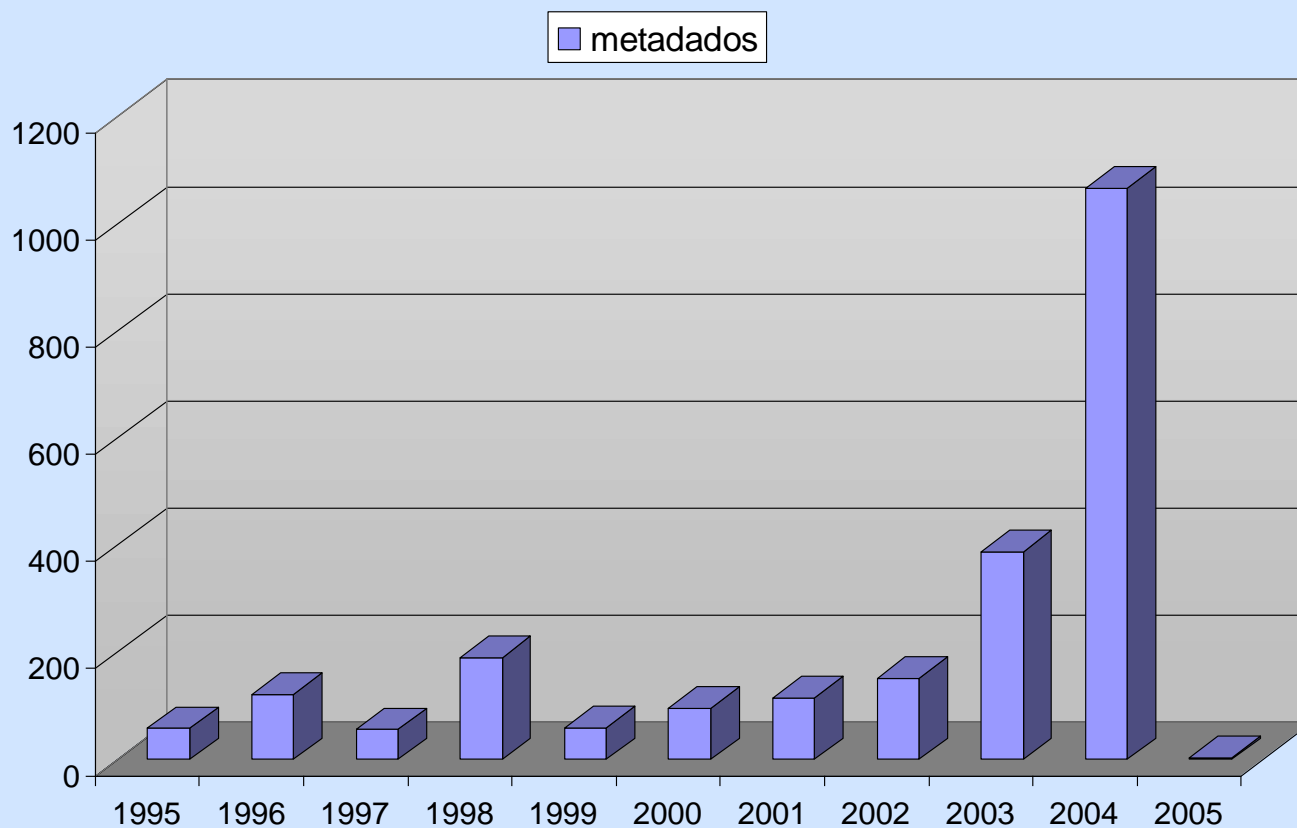

Dia do Bibliotecário
São José dos Campos 29 de março de 2005

Conteúdo

- **Dez anos de história**
- **Estado atual**
- **Desafios**

Dez anos de história

Alguns marcos históricos

(1/4)

- **Definição de “repositório uniforme”:** agosto 1995
- **Primeira inserção de documento:** outubro 1995 (dpi)
- **Primeira dissertação:** setembro de 1998 (sid)
- **Apoio FAPESP:** 1998 (Servidora SUN Enterprise 250)
- **Primeira inserção de CDROM (SBSR, 8):** 1999
- **Primeira inserção remota (on-line):** 2002
- **Primeira tabela de indicadores:** 2002
- **Substituição do Micro-ISIS:** janeiro 2003
- **Inserção remota pela Meteorologia:** abril 2003
- **Banco de T&D disponível via OAI:** dezembro 2003
- **Primeiro ePrint:** março 2004

Dez anos de história

Número de inserções por ano
(2/4)

Dez anos de história

Distribuição dos anos dos trabalhos nas inserções efetuadas em 2004
(3/4)

Dez anos de história

Distribuição das inserções para os trabalhos de 2003
(4/4)

Estado atual

Descrição do acervo
(1/8)

- **Plataforma URLib (desde o início em 1995)**
- **12000 referências (7400 importadas do Isis)**
- **3000 textos completos (~ 250 teses e dissertações)**
- **Acervo distribuído em 11 acervos locais (3 máquinas)**
- **10 tipos de documentos**
- **Ferramentas para revisão on-line e edição automática de anais**

Estado atual

Inserções por tipo de trabalho

(na tabela são 11908 metadados e 2784 textos completos)
(2/8)

Estado atual

Inserções por tipo de trabalho no ano de 2004
(3/8)

Estado atual

Percentagem de inserções do texto completo por tipo de trabalho:
comparação do ano de 2004 com a média sobre todos os anos
(4/8)