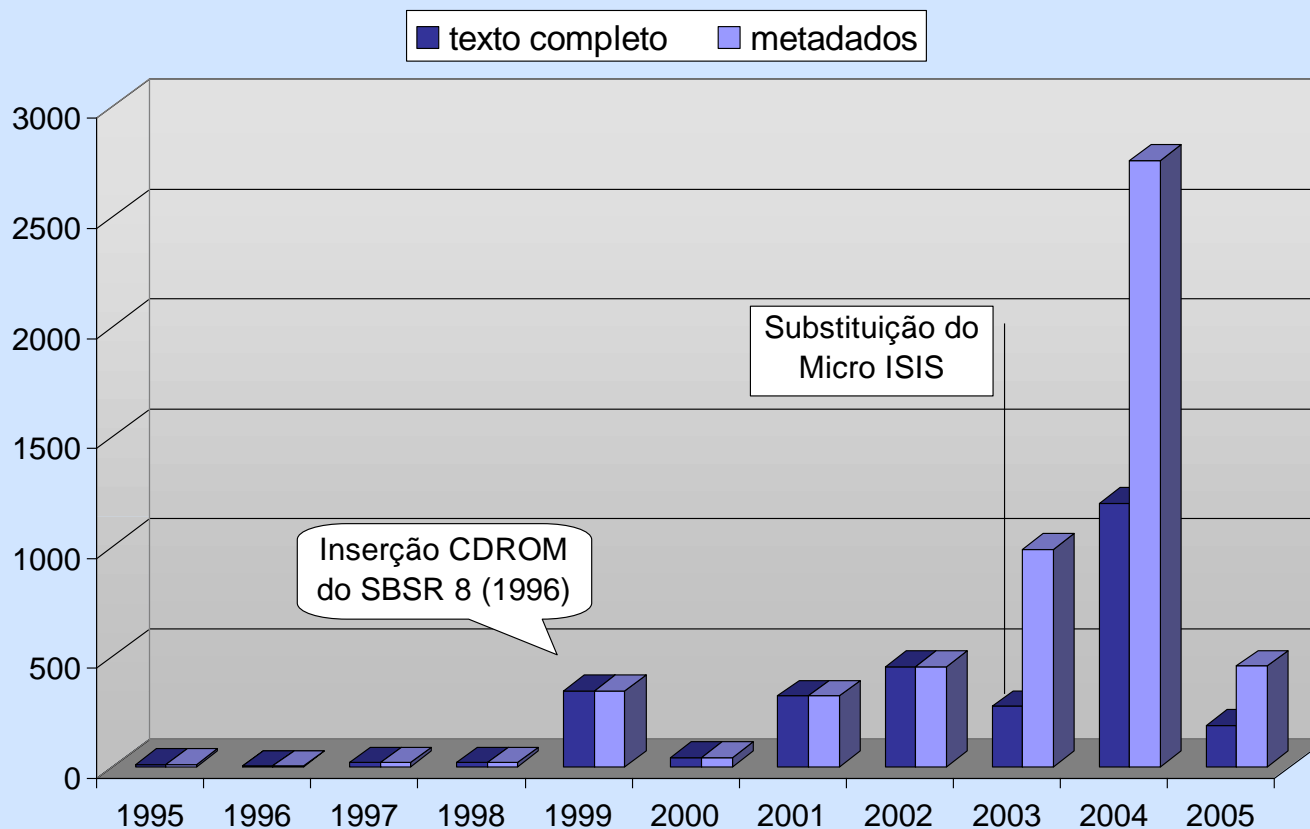

Dia do Bibliotecário
São José dos Campos 29 de março de 2005

Conteúdo

- **Dez anos de história**
- **Estado atual**
- **Desafios**

Dez anos de história

Alguns marcos históricos

(1/4)

- **Definição de “repositório uniforme”:** agosto 1995
- **Primeira inserção de documento:** outubro 1995 (dpi)
- **Primeira dissertação:** setembro de 1998 (sid)
- **Apoio FAPESP:** 1998 (Servidora SUN Enterprise 250)
- **Primeira inserção de CDROM (SBSR, 8):** 1999
- **Primeira inserção remota (on-line):** 2002
- **Primeira tabela de indicadores:** 2002
- **Substituição do Micro-ISIS:** janeiro 2003
- **Inserção remota pela Meteorologia:** abril 2003
- **Banco de T&D disponível via OAI:** dezembro 2003
- **Primeiro ePrint:** março 2004

Dez anos de história

Número de inserções por ano
(2/4)

Dez anos de história

Distribuição dos anos dos trabalhos nas inserções efetuadas em 2004
(3/4)

Dez anos de história

Distribuição das inserções para os trabalhos de 2003
(4/4)

Estado atual

Descrição do acervo
(1/8)

- **Plataforma URLib (desde o início em 1995)**
- **12000 referências (7400 importadas do Isis)**
- **3000 textos completos (~ 250 teses e dissertações)**
- **Acervo distribuído em 11 acervos locais (3 máquinas)**
- **10 tipos de documentos**
- **Ferramentas para revisão on-line e edição automática de anais**

Estado atual

Inserções por tipo de trabalho

(na tabela são 11908 metadados e 2784 textos completos)
(2/8)

Estado atual

Inserções por tipo de trabalho no ano de 2004
(3/8)

Estado atual

Percentagem de inserções do texto completo por tipo de trabalho:
comparação do ano de 2004 com a média sobre todos os anos
(4/8)