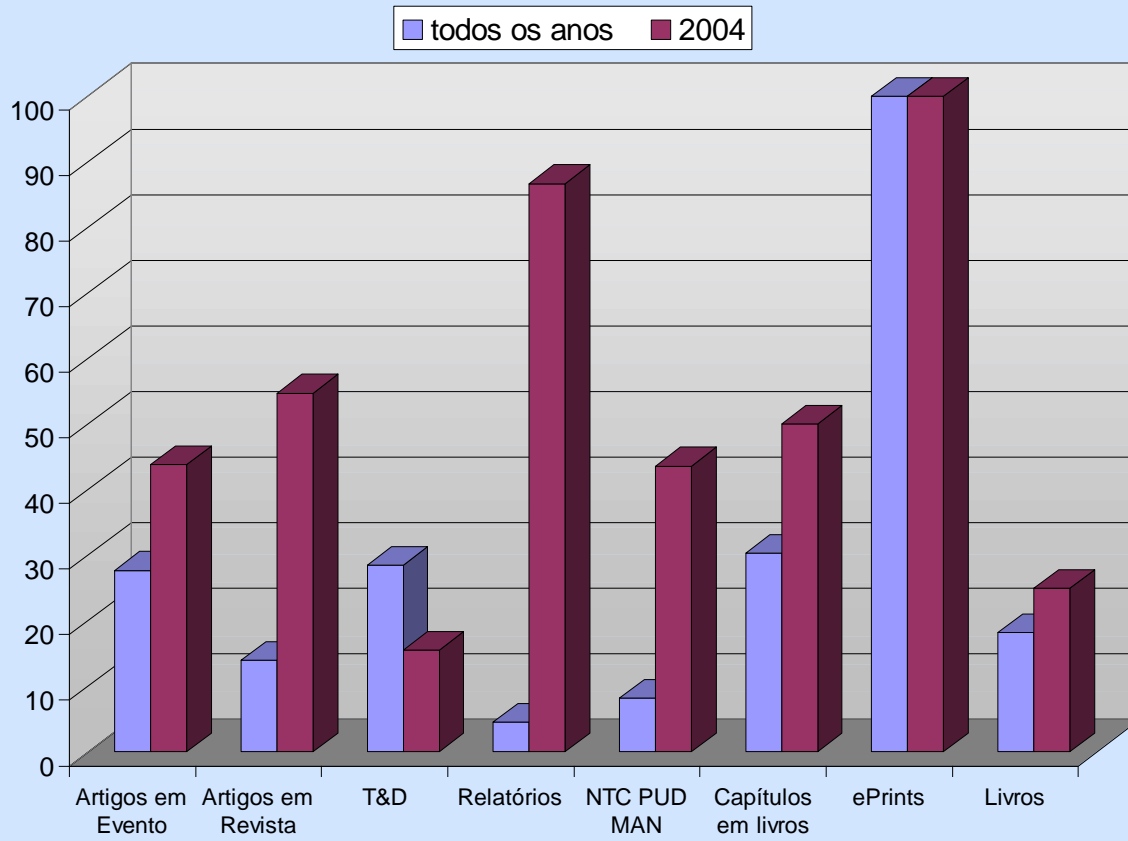

Dez anos de história

Número de inserções por ano
(2/4)

Dez anos de história

Distribuição dos anos dos trabalhos nas inserções efetuadas em 2004
(3/4)

Dez anos de história

Distribuição das inserções para os trabalhos de 2003
(4/4)

Estado atual

Descrição do acervo
(1/8)

- **Plataforma URLib (desde o início em 1995)**
- **12000 referências (7400 importadas do Isis)**
- **3000 textos completos (~ 250 teses e dissertações)**
- **Acervo distribuído em 11 acervos locais (3 máquinas)**
- **10 tipos de documentos**
- **Ferramentas para revisão on-line e edição automática de anais**

Estado atual

Inserções por tipo de trabalho

(na tabela são 11908 metadados e 2784 textos completos)
(2/8)

Estado atual

Inserções por tipo de trabalho no ano de 2004
(3/8)

Estado atual

Percentagem de inserções do texto completo por tipo de trabalho:
comparação do ano de 2004 com a média sobre todos os anos
(4/8)

Estado atual

Distribuições de Teses e Dissertações por anos
(5/8)

Estado atual

Organização do acervo

11 acervos locais em 3 máquinas
(6/8)

Estado atual

Sistema de revisão
(7/8)

*Sistema de Revisão
URLibService*