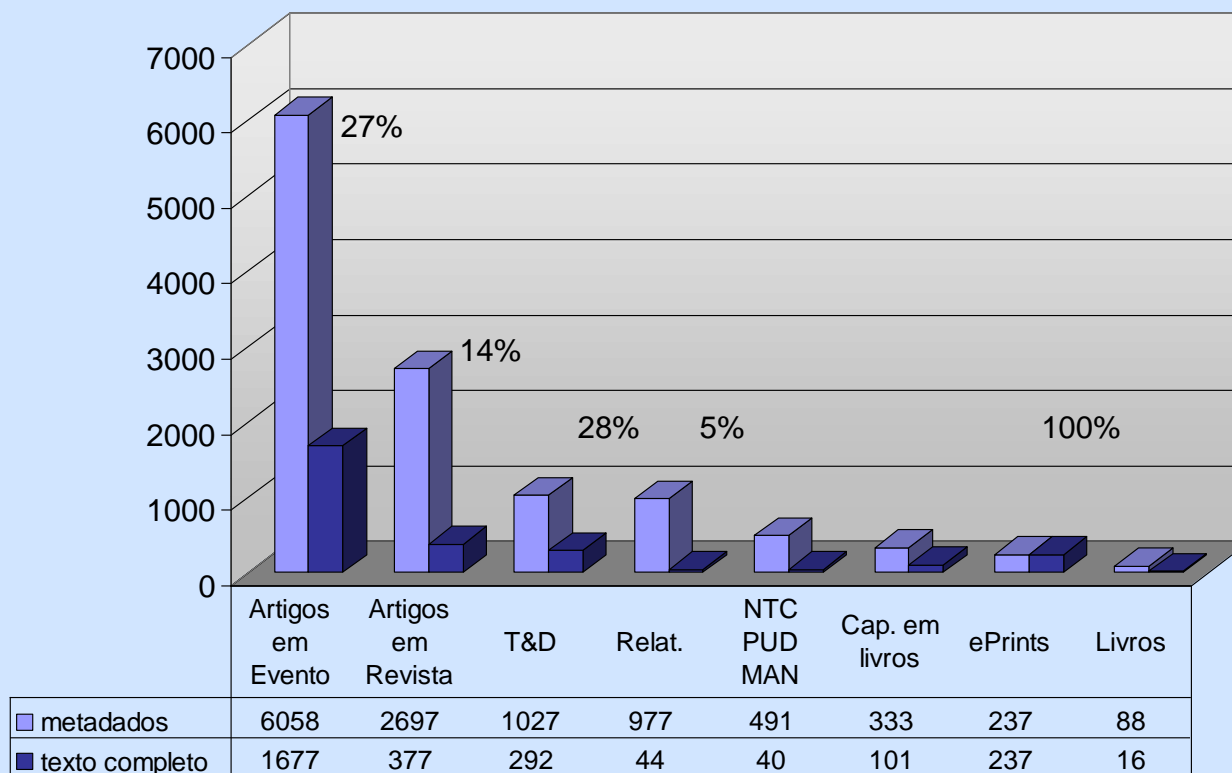

Dez anos de história

Número de inserções por ano
(2/4)

Dez anos de história

Distribuição dos anos dos trabalhos nas inserções efetuadas em 2004
(3/4)

Dez anos de história

Distribuição das inserções para os trabalhos de 2003
(4/4)

Estado atual

Descrição do acervo
(1/8)

- **Plataforma URLib (desde o início em 1995)**
- **12000 referências (7400 importadas do Isis)**
- **3000 textos completos (~ 250 teses e dissertações)**
- **Acervo distribuído em 11 acervos locais (3 máquinas)**
- **10 tipos de documentos**
- **Ferramentas para revisão on-line e edição automática de anais**

Estado atual

Inserções por tipo de trabalho

(na tabela são 11908 metadados e 2784 textos completos)
(2/8)

Estado atual

Inserções por tipo de trabalho no ano de 2004
(3/8)

Estado atual

Percentagem de inserções do texto completo por tipo de trabalho:
comparação do ano de 2004 com a média sobre todos os anos
(4/8)

Estado atual

Distribuições de Teses e Dissertações por anos
(5/8)

Estado atual

Organização do acervo

11 acervos locais em 3 máquinas
(6/8)

Estado atual

Sistema de revisão
(7/8)

*Sistema de Revisão
URLibService*