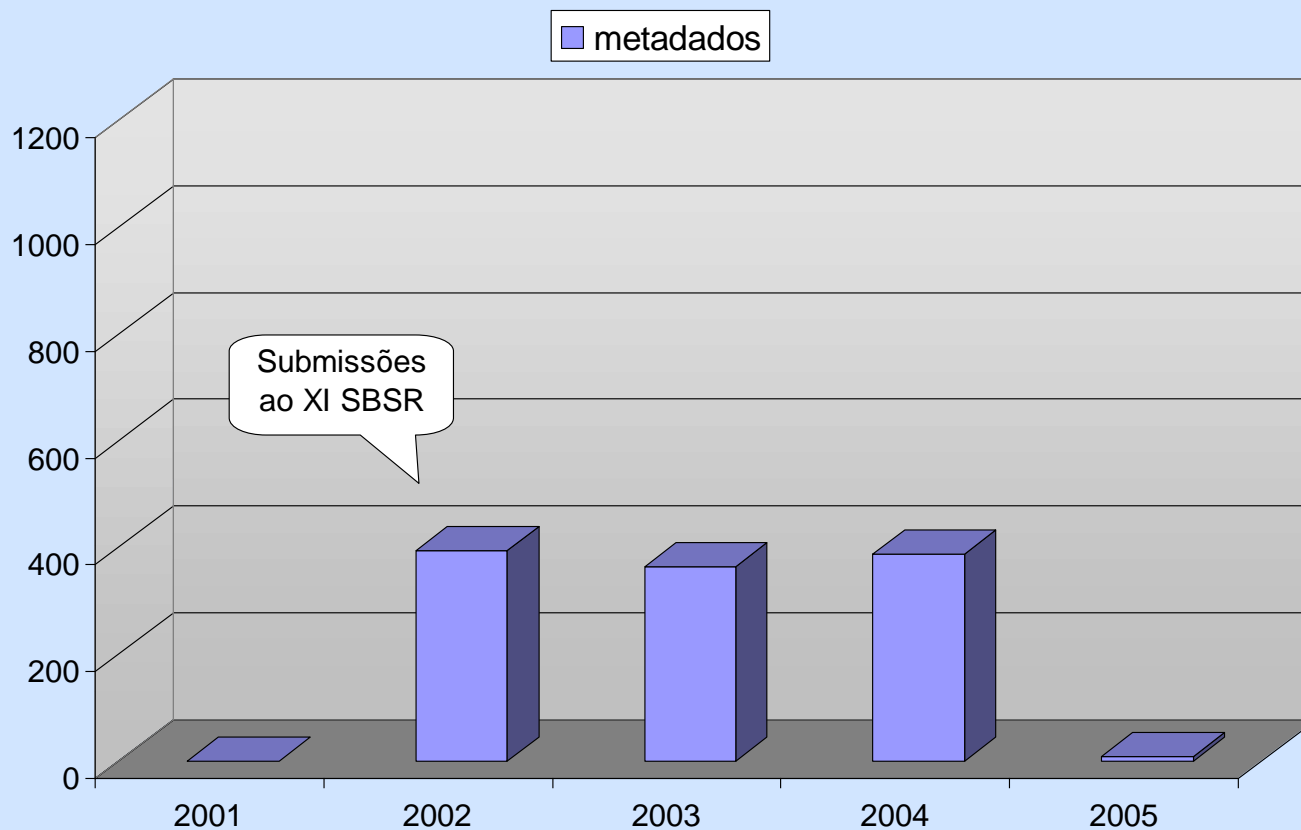

Dia do Bibliotecário
São José dos Campos 29 de março de 2005

Conteúdo

- **Dez anos de história**
- **Estado atual**
- **Desafios**

Dez anos de história

Alguns marcos históricos

(1/4)

- **Definição de “repositório uniforme”:** agosto 1995
- **Primeira inserção de documento:** outubro 1995 (dpi)
- **Primeira dissertação:** setembro de 1998 (sid)
- **Apoio FAPESP:** 1998 (Servidora SUN Enterprise 250)
- **Primeira inserção de CDROM (SBSR, 8):** 1999
- **Primeira inserção remota (on-line):** 2002
- **Primeira tabela de indicadores:** 2002
- **Substituição do Micro-ISIS:** janeiro 2003
- **Inserção remota pela Meteorologia:** abril 2003
- **Banco de T&D disponível via OAI:** dezembro 2003
- **Primeiro ePrint:** março 2004

Dez anos de história

Número de inserções por ano
(2/4)

Dez anos de história

Distribuição dos anos dos trabalhos nas inserções efetuadas em 2004
(3/4)

Dez anos de história

Distribuição das inserções para os trabalhos de 2003
(4/4)

Estado atual

Descrição do acervo
(1/8)

- **Plataforma URLib (desde o início em 1995)**
- **12000 referências (7400 importadas do Isis)**
- **3000 textos completos (~ 250 teses e dissertações)**
- **Acervo distribuído em 11 acervos locais (3 máquinas)**
- **10 tipos de documentos**
- **Ferramentas para revisão on-line e edição automática de anais**

Estado atual

Inserções por tipo de trabalho

(na tabela são 11908 metadados e 2784 textos completos)
(2/8)

Estado atual

Inserções por tipo de trabalho no ano de 2004
(3/8)

Estado atual

Percentagem de inserções do texto completo por tipo de trabalho:
comparação do ano de 2004 com a média sobre todos os anos
(4/8)