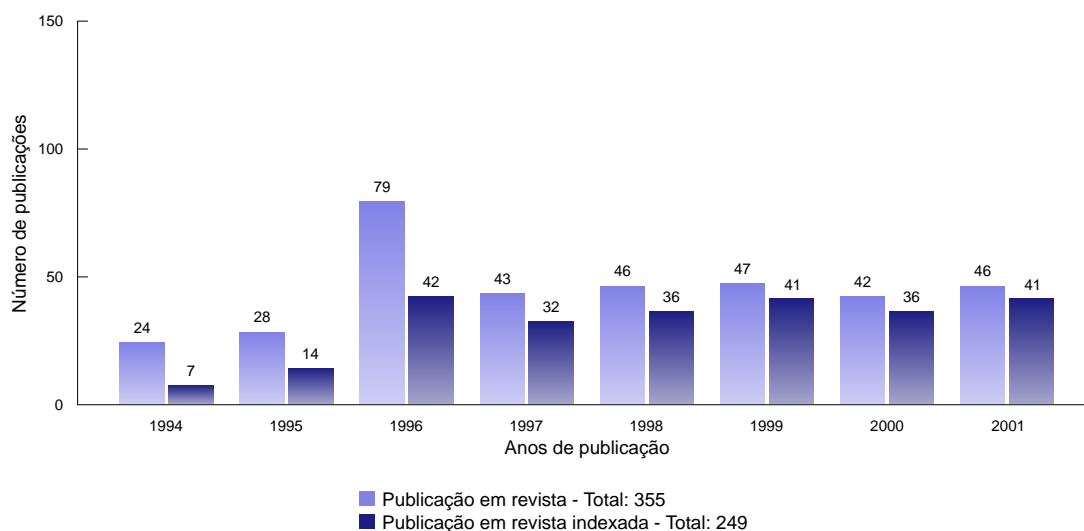

# Estatísticas das publicações em revista de 1994 a 2009 na área MET

Gerald Jean Francis Banon

Dados importados automaticamente da Memória Científica do INPE  
pelo *URLibService*

Revistas indexadas = WEBSCI + SCIELO

Figura 1 - Distribuição das publicações em revista no período de 1994 a 2001.

Figura 2 - Distribuição das publicações em revista no período de 2002 a 2009.

[Atualize este relatório](#)  
(última data de atualização: 03/02/2010 às 01:38).